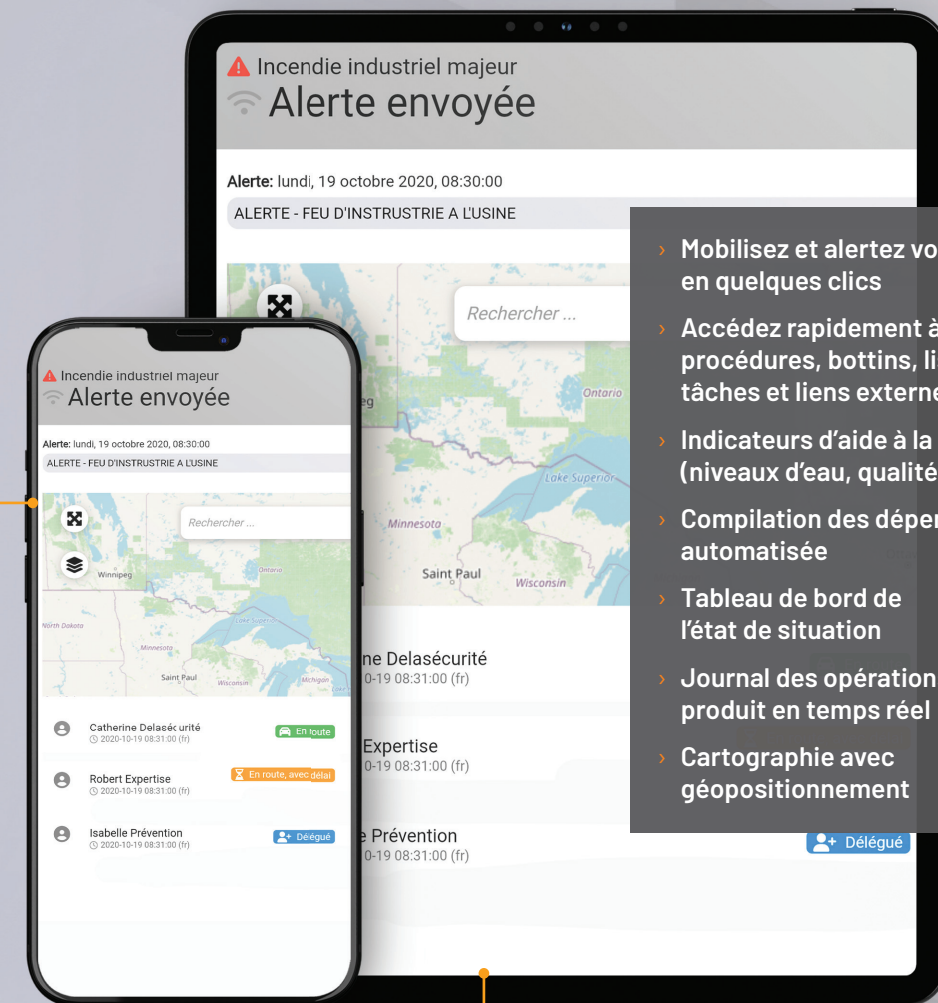

Modèles d'événements préformatés

- › Incendie majeur
- › Fuite de gaz
- › Incident environnemental
- › Accident de travail
- › Feux de forêt
- › Inondations
- › Exercices / Simulations
- › Pénurie / Contamination d'eau
- › Tous autres types selon vos besoins

- › Mobilisez et alertez vos équipes en quelques clics
- › Accédez rapidement à vos plans, procédures, bottins, listes de tâches et liens externes
- › Indicateurs d'aide à la décision (niveaux d'eau, qualité de l'air, etc.)
- › Compilation des dépenses automatisée
- › Tableau de bord de l'état de situation
- › Journal des opérations produit en temps réel
- › Cartographie avec géopositionnement